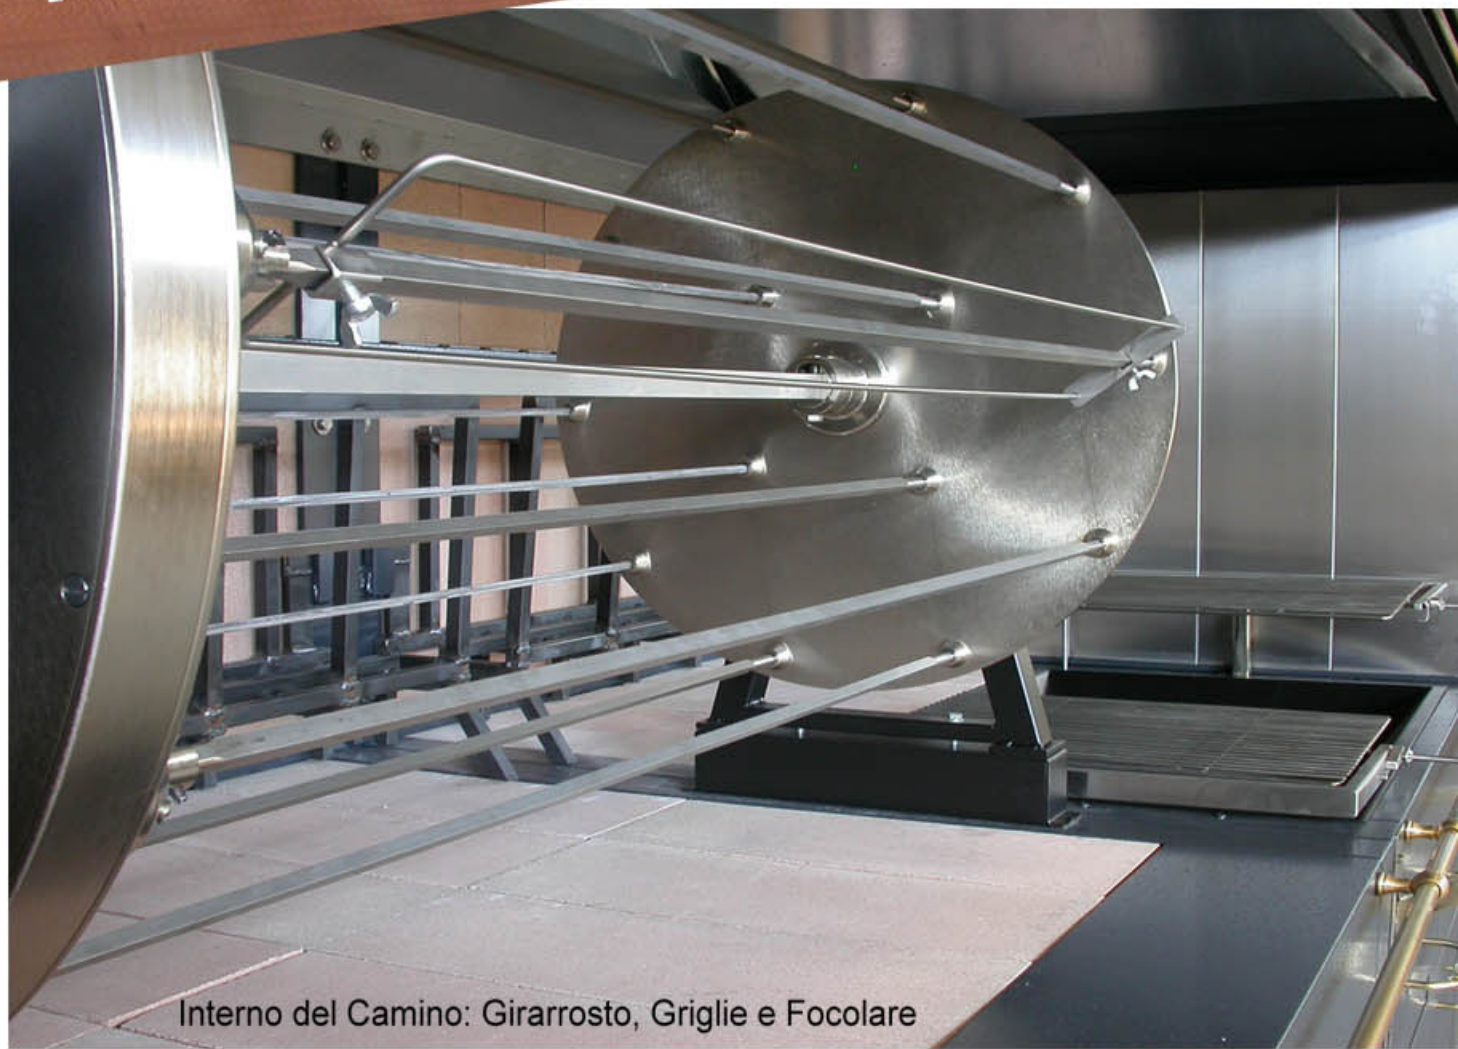

Modello M.2

Camino interamente prefabbricato in lamiera verniciata con colore a richiesta per installare un nostro girarrosto planetario e provvisto di 2 griglie regolabili. Con sportello laterale immissione legna, cassette raccogli cenere, vano inferiore per legna e cassettoni porta oggetti. Misure d'ingombro in funzione del girarrosto installato (esempio mod. A24: L 280, P 130, H 290 Cm)

Personalizzazione

Le immagini del mod. M.2 mostrano l'unità personalizzata con elementi richiesti dal cliente (cappa in lamiera rame, passamano in ottone, griglie aggiuntive sotto il girarrosto, cristalli frontali a scorrere, focolare addizionale lato griglie)

Modello M.2

Interno del Camino: Girarrosto, Griglie e Focolare

Cassetta Cenere

Regolazione Altezza Griglia